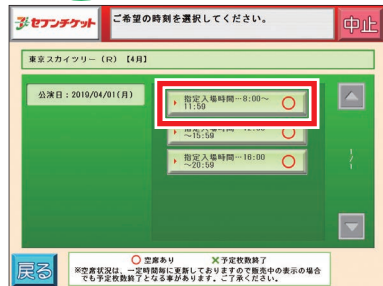

セブンチケットの購入方法

Step.1

店内のマルチコピー機
トップ画面で「チケット」を選択

Step.2

「セブンチケット」を選択

Step.3

「レジャー」を選択

Step.4

「東京スカイツリー (R)」を選択

Step.5

「月」を選択

Step.6

「日付」を選択

Step.7

「時間」を選択

Step.8

「券種」を選択

Step.9

「枚数」を選択

Step.10

案内に沿って入力後、払込票を
出力しレジまでお持ちください