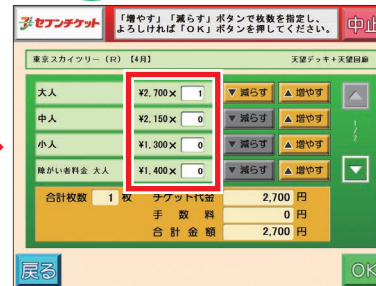

Step.9

「枚数」を選択