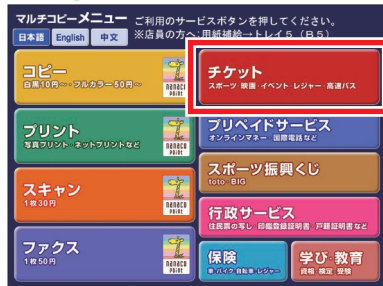

セブンチケットの購入方法

Step.1

店内のマルチコピー機
トップ画面で「チケット」を選択

Step.2

「セブンチケット」を選択

Step.3

「レジャー」を選択

Step.4

「東京スカイツリー (R)」を選択

Step.5

「月」を選択

Step.6

「日付」を選択

Step.7

「時間」を選択

Step.8