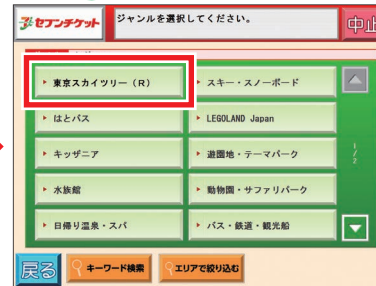

セブンチケットの購入方法

Step.1

店内のマルチコピー機
トップ画面で「チケット」を選択

Step.2

「セブンチケット」を選択

Step.3

「レジャー」を選択

Step.4

「東京スカイツリー (R)」を選択

Step.5

「月」を選択

Step.6

「日付」を選択

Step.7

「時間」を選択

Step.8