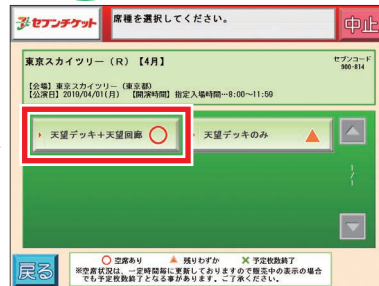

セブンチケットの購入方法

Step.1

店内のマルチコピー機
トップ画面で「チケット」を選択

Step.2

「セブンチケット」を選択

Step.3

「レジャー」を選択

Step.4

「東京スカイツリー (R)」を選択

Step.5

「月」を選択

Step.6

「日付」を選択

Step.7

「時間」を選択

Step.8