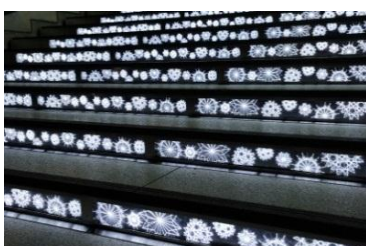

○クリスマスツリー (11月1日(金)～12月25日(水))

スカイアリーナに、約6メートルのきらびやかなクリスマスツリーが登場。クリスマスツリーと東京スカイツリーを眺めることができます。

ソラミ坂の光階段