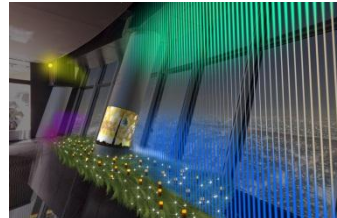

天望デッキ フロア 345 イメージ