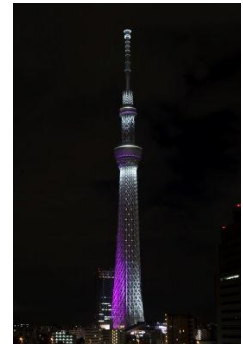

### (1) 限定ライティング

東京スカイツリーを世界一高いクリスマスツリーに見立てた“ホワイトツリー”、クリスマスキャンドルに見立てた“キャンドルツリー”など、期間中5種類の限定ライティングを点灯します。

点灯日時 2013年11月1日(金)～12月25日(水) 17:00～23:00  
 ※11月16日(土)～11月30日(土)は、16:45～点灯

ホワイトツリー

白いベールをまとったツリーで、ホワイトクリスマスを演出します。

キャンドルツリー

揺らぎながらも力強く燃え続けるキャンドルの炎をイメージしたライティングです。

シャンパンツリー

もみの木をイメージしたスカイツリーをシャンパンゴールドの光で彩ります。

冬粋

冬の訪れを感じさせる仕様の演出として塔体に配していたゴールドを白銀に衣替えし、

冬雅