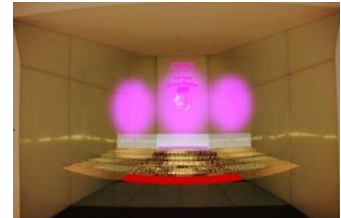

## (2) 館内装飾

11月1日(金)からは、正面エントランスに、大きな光のアーチと、リースやキャンドルをあしらったソラカラちゃんのオブジェが登場。11月27日(水)からは、東京スカイツリー天望デッキ各所に、あたたかな光をイメージしたキャンドル型LEDをデコレーションし、夜景のきらめきと融合してロマンチックな夜を演出します。東京スカイツリー天望回廊の最高到達点“ソラカラポイント”には、隠れソラカラちゃんが光の階段の上に浮かぶ演出を施し、より一層クリスマスムードを引き立てます。

期 間 2013年11月1日(金)～12月25日(水)

正面エントランス イメージ

天望デッキ フロア 345 イメージ

最高到達点“ソラカラポイント”  
イメージ

©TOKYO-SKYTREE