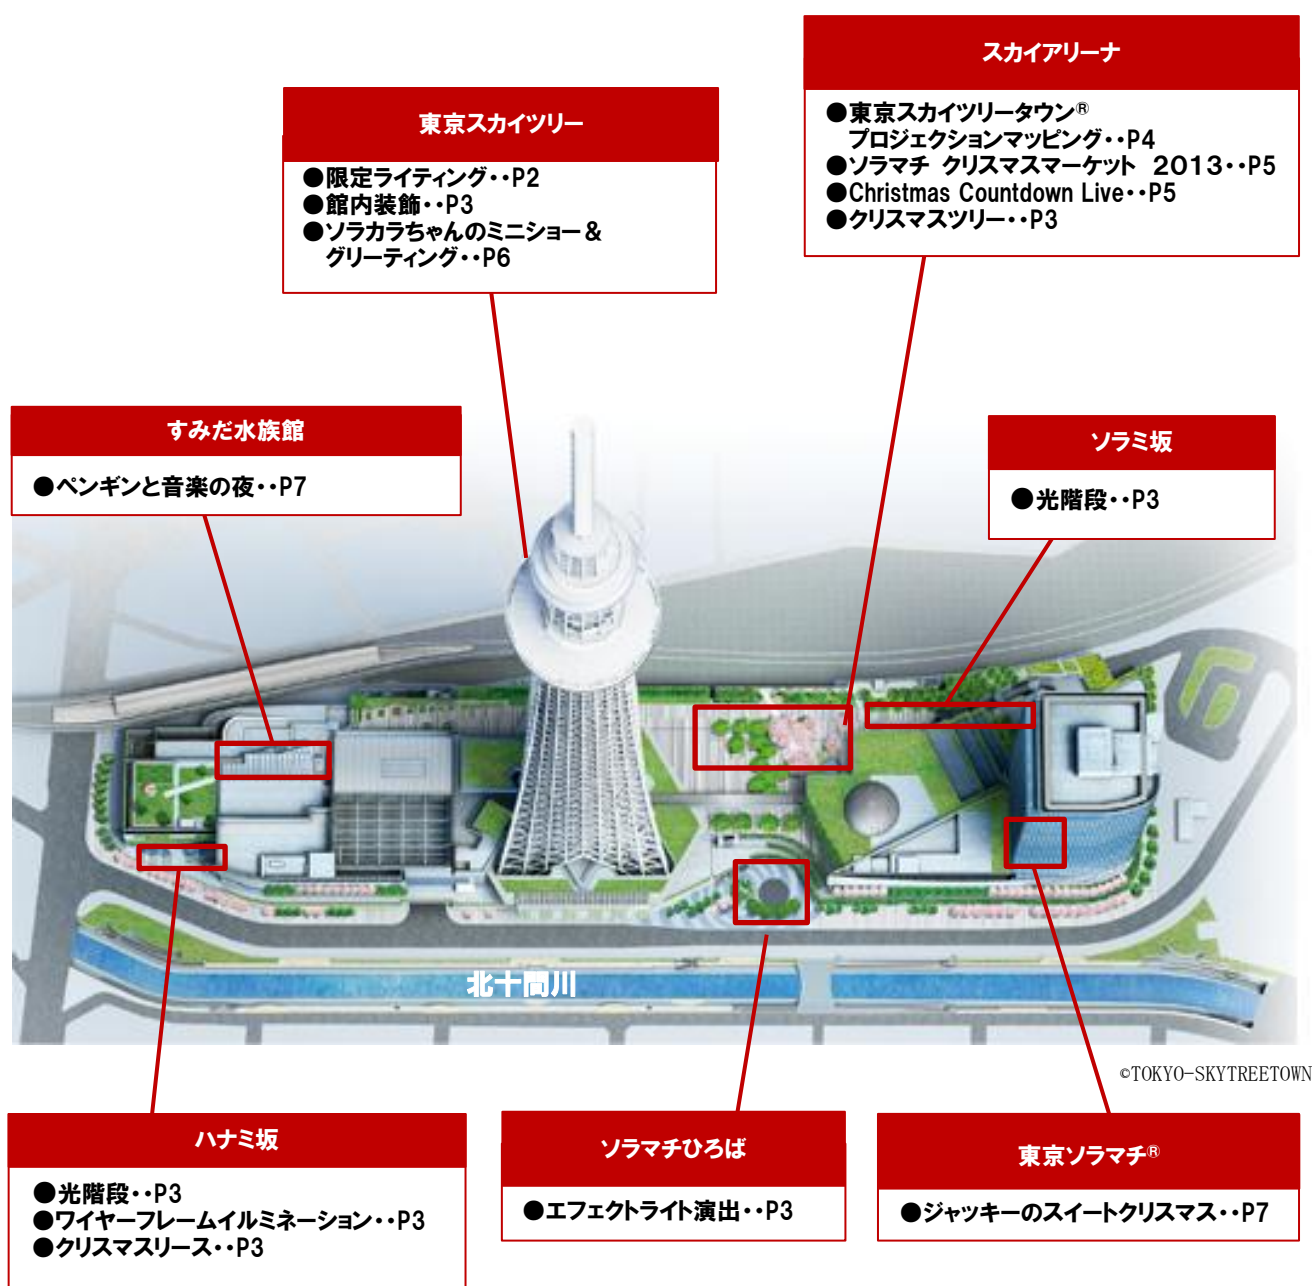

この他にも、女性アーティストによる25日間連続開催のクリスマスライブや、展望台で開催するソラカラちゃんのミニショーなど、クリスマスイベントを多数ご用意し、訪れる皆さまをお迎えします。

キャンドルツリー  
©TOKYO-SKYTREETOWN

「ソラマチ クリスマス マーケット2012」の様子

プロジェクションマッピングイメージ

以上

## 東京スカイツリータウン®イルミネーション2013について

大切な人と幸せなあたたかい時間を過ごしてほしいという想いを込めて、東京スカイツリータウン全体を約50万球の光で彩ります。

東京スカイツリー®では、クリスマスまでの期間中、世界一高いクリスマスツリーやクリスマスキャンドルに見立てた5種類の限定ライティングを点灯します。また、北十間川に面した道路沿いの木々をLEDで彩るほか、光階段、ソラカラちゃんの形をしたワイヤーフレームなど、東京スカイツリータウン全体が様々な光で包まれます。

点灯初日である11月1日（金）には、「東京スカイツリータウン®イルミネーション2013 ライティングセレモニー」を開催。スペシャルゲストによって、東京スカイツリーが点灯します。

メインビジュアル

期 間 2013年11月1日（金）～2014年1月31日（金）

# 1. イルミネーション&デコレーション