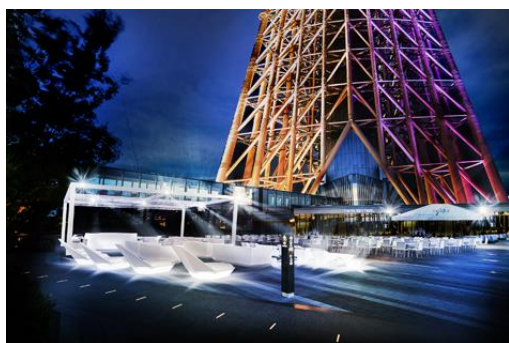

### 3 ソラカラちゃんのグリーティング

初お披露目となる東京スカイツリーのライティングカラー「粋」をイメージしたコスチュームを着たソラカラちゃんと触れ合えるグリーティングを実施します。

天望回廊では、ソラカラちゃんと一緒にスカイツリーオリジナルポーズをとり、記念撮影などをお楽しみいただけます。

- 期 間 7月28日(月)～8月31日(日)
- 場所/時間 THE SKYTREE SHOP(東京スカイツリー1階) 14:00  
東京スカイツリー天望回廊  
10:30/11:30/12:30/15:30/16:30(1日5回) 粋コスチュームのソラカラちゃん  
(イメージ)

## 1 見上げるビアガーデン

東京スカイツリー®の足元にあるスカイアリーナにビアガーデンがオープン。タワーを見上げるための特別シートやテーブルを約200席ご用意。タワーを見上げながらビールやバーベキューなどをお楽しみいただけます。

期 間	7月12日(土)～9月28日(日)
時 間	11:00～22:00 (ラストオーダー フード21:00/ドリンク21:30)
場 所	東京スカイツリータウン4階 スカイアリーナ

「見上げるビアガーデン」(イメージ)