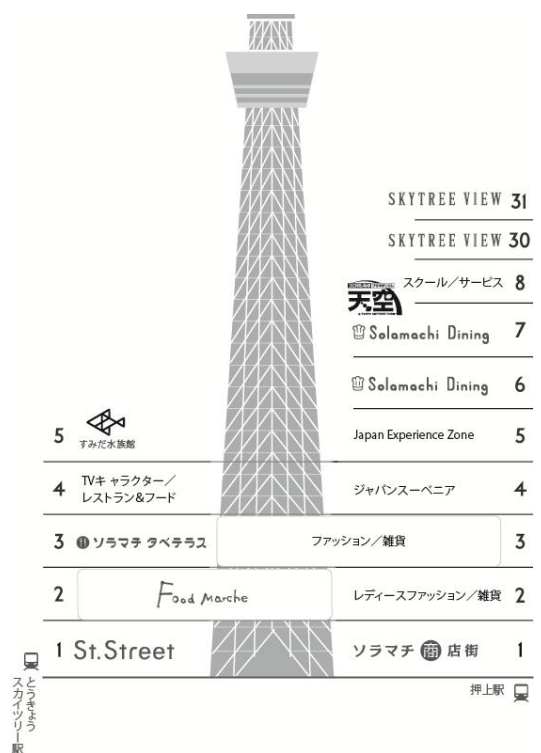

## 3. 水族館 9：00～20：00（通常 9：00～21：00）

## 4. プラネタリウム 10：00の回～21：00の回（毎時00分開始、営業時間の変更なし）

## 5. 東京スカイツリータウン屋外施設

- ・スカイアリーナ 15：00より閉鎖
- ・ドームガーデン 終日閉鎖
- ・ファームガーデン 終日閉鎖
- ・ソラミ坂 17：00より出場専用とし、入場不可となります。
- ・ハナミ坂 17：00より出場専用とし、入場不可となります。
- ・テラス部分 15：00より閉鎖

以上

隅田川花火大会に伴う営業時間、入場規制エリアについて

- ①東京スカイツリー  
17:30~22:00
- ②スカイアリーナ  
15:00より閉鎖
- ③ドームガーデン  
終日入場規制
- ④ファームガーデン  
終日入場規制
- ⑤ソラミ坂  
17:00より閉鎖
- ⑥ハナミ坂  
17:00より閉鎖
- ⑦テラス部分  
15:00より閉鎖

**東京ソラマチ**  
 物 販  
 10:00~20:00  
 飲 食  
 11:00~23:00  
 (30・31階 16:00以降完全予約制)  
 ※一部店舗を除く

**水族館**  
 9:00~20:00

**プラネタリウム**  
 10:00の回~21:00の回 (毎時00分開始)