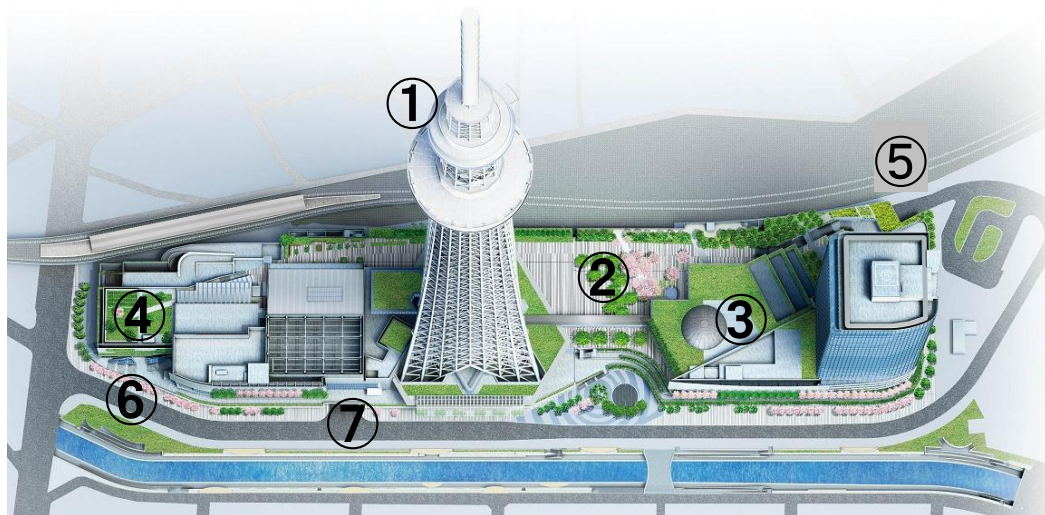

## 2. 東京ソラマチ

- ・物販 10：00～20：00（通常 10：00～21：00）
- ・飲食 6・7、30・31階 11：00～23：00  
（営業時間の変更なし、30・31階の「ソラマチダイニングスカイツリービュー」は、16：00以降完全予約制となります。）  
※一部店舗を除く

## 3. 水族館 9：00～20：00（通常 9：00～21：00）

## 4. プラネタリウム 10：00の回～21：00の回（毎時00分開始、営業時間の変更なし）

## 5. 東京スカイツリータウン屋外施設

- ・スカイアリーナ 15：00より閉鎖
- ・ドームガーデン 終日閉鎖
- ・ファームガーデン 終日閉鎖
- ・ソラミ坂 17：00より出場専用とし、入場不可となります。
- ・ハナミ坂 17：00より出場専用とし、入場不可となります。
- ・テラス部分 15：00より閉鎖

以上

隅田川花火大会に伴う営業時間、入場規制エリアについて

- ①東京スカイツリー  
17:30~22:00
- ②スカイアリーナ  
15:00より閉鎖
- ③ドームガーデン  
終日入場規制
- ④ファームガーデン  
終日入場規制
- ⑤ソラミ坂  
17:00より閉鎖
- ⑥ハナミ坂  
17:00より閉鎖
- ⑦テラス部分  
15:00より閉鎖