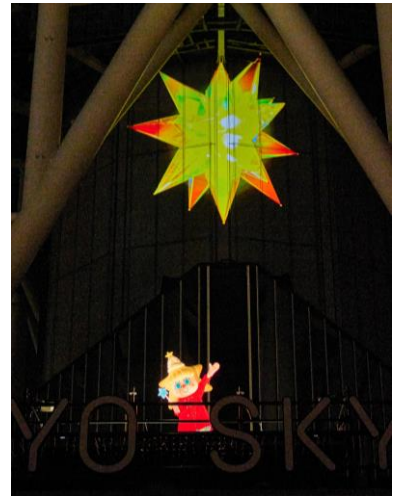

期 間 2023年11月9日(木)～12月25日(月)
 ※一部のイルミネーションは2024年3月10日(日)まで点灯予定です。
 時 間 16:00～24:00
 場 所 東京スカイツリータウン各所

△イルミネーション (過去の様子)

△今年新たに登場する「twinkle three stars」(イメージ)

©TOKYO-SKYTREE
 ©TOKYO-SKYTREETOWN

(2) クリスマスマーケット®2023

昨年3年ぶりに復活し大好評だった「クリスマスマーケット」を今年も開催します。本場ドイツから輸入したサンタやトナカイのモニュメントを施した豪華なヒュッテ(ヨーロッパ式小屋)がクリスマスの雰囲気を盛り上げます。さらに、初日には全長約2メートルの“巨大シュトーレン”が登場! 少しずつ切り分けられるシュトーレンを実際に味わうことができます。イルミネーションや特別ライティングを眺めながら、お食事やビール、スイーツなどをお楽しみください。

期 間 2023年11月9日(木)～12月25日(月)
 時 間 11:00～22:00(L.O.21:00)
 場 所 東京スカイツリータウン4階 スカイアリーナ

△クリスマスマーケット (過去の様子)

©TOKYO-SKYTREETOWN

△巨大シュトーレン (イメージ)

(3) プロジェクションマッピング

昨年4年ぶりに復活し大好評だったプロジェクションマッピングを今年も実施します。東京スカイツリー®公式キャラクターのソラカラちゃんがスカイアリーナに登場。スカイツリーをキャンパスに、心弾む音楽と光のステージでクリスマスパーティーを盛り上げます。スカイツリーの塔体に映し出される華やかな映像をお楽しみください。

期 間 2023年12月15日(金)～25日(月)
場 所 東京スカイツリータウン®4階 スカイアリーナ
上映時間 17:30/18:00/18:30
19:00/19:30

△キービジュアル

△過去の様子(左:塔体へのマッピング 右:ソラカラちゃん登場)

©TOKYO-SKYTREE
©TOKYO-SKYTREETOWN

(4) ソラマチアカペラストリート

今年で12回目を迎えるソラマチアカペラストリート。本年もオーディションで選ばれたグループがJ-POP、ゴスペル、ドゥワップ、POPSなど様々なジャンルを多彩なコーラスワークで熱唱します。