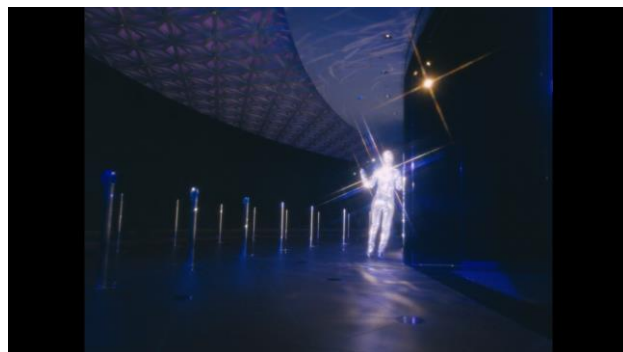

その開発までの様子を収めたWEB限定動画を本日から公開します。

イベント開催中は、「ミラーボールスーツ」が会場内のライトを浴びて煌びやかに登場し、ダンスで会場をさらに盛り上げます。

■ WEB限定動画について

動画タイトル：ミラーボールスーツ

動画URL：<http://www.tokyo-skytree.jp/event/special/disco2019/#special-movie>

公開日：2018年12月20日（木）

## ■ 動画「ミラーボールスーツ」ストーリーボード

①かつて人々を熱狂させ、再び流行の兆しを見せるディスコ。東京スカイツリー®は「SUPER SKYTREE® DISCO」が3年目を迎えるにあたり、ディスコブームをさらに盛り上げるための何かを模索していた。

②「ダンスと煌めき」「ビジュアル」「ミラーボール」…。レジェンドDJたちの言葉をヒントに東京スカイツリーはディスコの魅力を詰め込んだ空前絶後のプロダクトを作る計画を立てた。

③計画書とスケッチ、制作者との打ち合わせ、「もっともっとディスコを盛り上げたい。」そんな思いを込めて・・・設計、採寸、造形。そして、遂に“着て、踊る”ミラーボール「ミラーボールスーツ」が誕生した。

④完成したばかりの「ミラーボールスーツ」を着たダンサーがスタジオを飛び出して、夜の浅草を照らし、東京スカイツリーに向かって踊りながら歩いていく。

ぜひ、動画にてお楽しみ下さい。 <http://www.tokyo-skytree.jp/event/special/disco2019/#special-movie>

## ■SUPER SKYTREE® DISCOについて

本イベントは、2017年の初回開催以来、バブル世代をはじめ20代からファミリー、シニア層まで幅広い世代が楽しめるイベントとして好評を得て、今回で3年目の開催となります。

各開催日程を通して、ディスコ全盛時代の象徴とも言えるレジェンドDJ、現在も第一線で活躍するトップDJや人気DJら総勢23人が出演。80～90年代の時代を沸かせたダンスナンバーを中心に、豪華DJ陣によるプレイと映像演出に加え、お立ち台、ミラーボールなどで地上350メートルの夜景を望む展望台に唯一無二のダンスフロアが登場します。