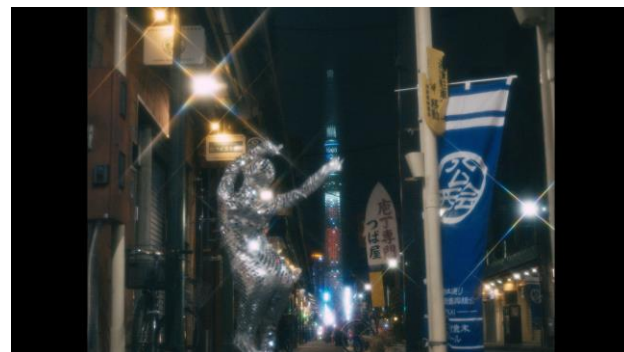

東京スカイツリー®では、2019年1月18日（金）～3月1日（金）の毎週金曜日と2019年2月14日（木）のバレンタインデーの計8日間、「SUPER SKYTREE® DISCO」を開催します。

本イベントが3年目を迎えるにあたり、ディスコブームをさらに盛り上げるための何かを模索する中、レジェンドDJたちのいくつかの言葉をヒントに、あるプロダクトを作る計画を立ち上げ、「着て、踊る”ミラーボール”」である「ミラーボールスーツ」を開発しました。

## ■ 動画「ミラーボールスーツ」ストーリーボード

①かつて人々を熱狂させ、再び流行の兆しを見せるディスコ。東京スカイツリー®は「SUPER SKYTREE® DISCO」が3年目を迎えるにあたり、ディスコブームをさらに盛り上げるための何かを模索していた。

②「ダンスと煌めき」「ビジュアル」「ミラーボール」…。レジェンドDJたちの言葉をヒントに東京スカイツリーはディスコの魅力を詰め込んだ空前絶後のプロダクトを作る計画を立てた。

③計画書とスケッチ、制作者との打ち合わせ、「もっともっとディスコを盛り上げたい。」そんな思いを込めて・・・設計、採寸、造形。そして、遂に“着て、踊る”ミラーボール「ミラーボールスーツ」が誕生した。

④完成したばかりの「ミラーボールスーツ」を着たダンサーがスタジオを飛び出して、夜の浅草を照らし、東京スカイツリーに向かって踊りながら歩いていく。

ぜひ、動画にてお楽しみ下さい。 <http://www.tokyo-skytree.jp/event/special/disco2019/#special-movie>

## ■SUPER SKYTREE® DISCOについて

本イベントは、2017年の初回開催以来、バブル世代をはじめ20代からファミリー、シニア層まで幅広い世代が楽しめるイベントとして好評を得て、今回で3年目の開催となります。

各開催日程を通して、ディスコ全盛時代の象徴とも言えるレジェンドDJ、現在も第一線で活躍するトップDJや人気DJら総勢23人が出演。80～90年代の時代を沸かせたダンスナンバーを中心に、豪華DJ陣によるプレイと映像演出に加え、お立ち台、ミラーボールなどで地上350メートルの夜景を望む展望台に唯一無二のダンスフロアが登場します。