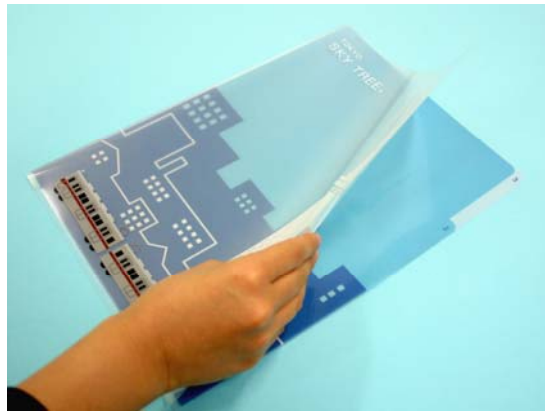

△「スカイツリー3ポケットクリアファイル」イメージ