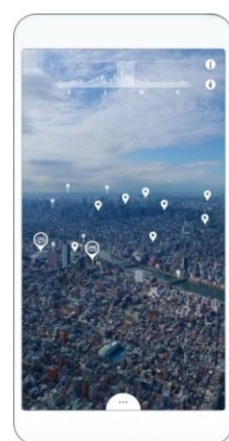

開業6周年を迎える2018年5月22日（火）から開始 東京スカイツリー®の新サービス

展望台への郵便ポスト設置とオリジナル フレーム切手、オリジナルポストカードの販売
展望台から見える眺望をガイドするスマートフォンアプリの配信開始
「SKYTREE ROUND THEATER®」の新コンテンツ上映およびオリジナルグッズの販売開始

東武タワースカイツリー株式会社

東武タワースカイツリー（本社：東京都墨田区）にて運営を行っている東京スカイツリーでは、開業6周年を迎える2018年5月22日（火）から様々な新サービスを開始します。

1. 展望台への郵便ポスト設置とオリジナル フレーム切手、オリジナルポストカードの販売

天望デッキ フロア345に東京スカイツリーの形をした郵便ポスト「スカイツリー®ポスト」を設置します。日本の建物内にある郵便ポストでは一番高い場所にあります。

この郵便ポストの設置にあわせて、東京スカイツリーをデザインしたオリジナル フレーム切手を限定販売するほか、木製（ヒノキ）のオリジナルポストカードを販売します。

2. 展望台から見える眺望をガイドするスマートフォンアプリの配信開始

天望デッキ フロア350において実際に見ている方角と連動した眺望のパノラマ画像と主なスポットの位置が表示され、さらに一部のスポットでは説明文を表示する専用アプリです。

3. 「SKYTREE ROUND THEATER®」の新コンテンツ上映およびオリジナルグッズの販売開始

天望デッキ フロア350の窓ガラスを巨大スクリーンに仕立てた「SKYTREE ROUND THEATER®」において、日本の代表的な観光地の四季折々の様子を“ハローキティ”と東京スカイツリー公式キャラクター“ソラカラちゃん”と一緒に旅行しながら紹介していく新コンテンツ「FIND JAPAN」を上映します。なお、当コンテンツの上映にあわせてオリジナルグッズも販売します。

以上の新サービスにより、東京スカイツリーの魅力や利便性をさらに高めてまいります。
詳細は別紙のとおりです。

※「フレーム切手」は日本郵便株式会社の登録商標です。 ©TOKYO-SKYTREE ©1976, 2018 SANRIO CO., LTD.

以上

～シタマチ・ワンダーランド計画～

世界一のタワーのあるこの街は、粋な楽しさ、あったかい人情、ものづくりの伝統が息づいている街。私たちはそのすべてを、新しいシタマチの楽しさに変えて届けたい。訪れるすべての人のワンダーランドになるために。東京スカイツリータウンの挑戦は続きます。