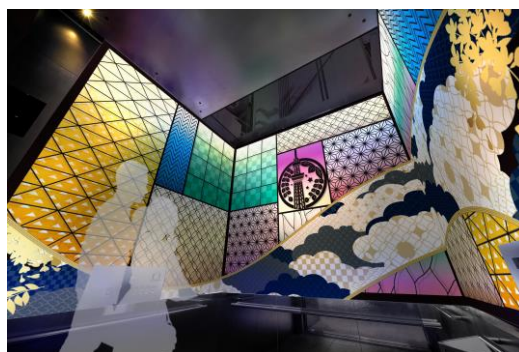

〈壹〉 天望シャトル

天望デッキから天望回廊に向かうエレベーター内には「鬼滅の刃」をイメージした装飾が施され、天望回廊への期待感を高めます。

場 所 天望シャトル (エレベーター)