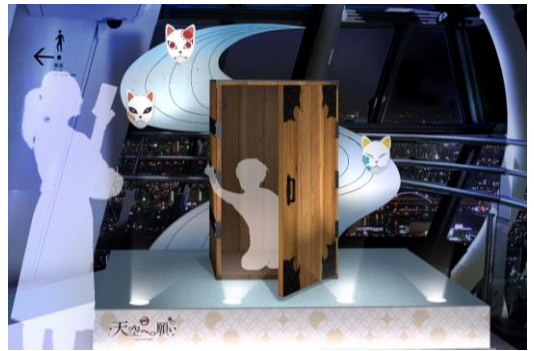

場 所 天望回廊 回廊エリア

〈肆〉 折り返しエリア①

天望回廊 フロア450の折り返しエリアでは、背負い箱のなかに入り、禰豆子になりきって撮影ができるフォトスポットを設置します。

場 所 天望回廊 フロア450
折り返しエリア

〈伍〉 折り返しエリア②

天望回廊 フロア450の折り返しエリアでは、炭治郎、善逸、伊之助の名台詞が並ぶ壁面とともに、台詞の音声がかかります。

場 所 天望回廊 フロア450
折り返しエリア 上りスロープ