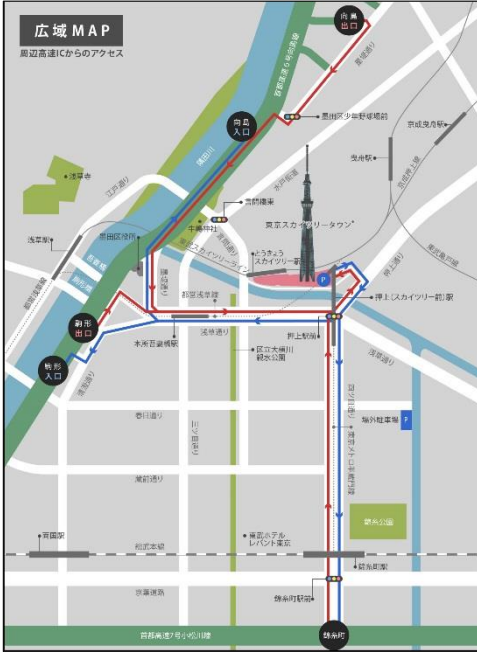

# 東京スカイツリー® 周辺MAPおよび場内・場外バス駐車場のご案内

- ・ご来場の往路、帰路については、マップに記載のルートを必ずご利用ください。
- ・団体バスでお越しの場合は、いずれの場合もバスの入場ルートは押上側のみとなります。  
※とうきょうスカイツリー 駅側からのバス駐車場へのご入場はできませんのでご注意ください。
- ・バス駐車場へご入場にあたっては、予め団体予約センターからFAXにて送付した「バスID」を各社のフロントガラスに掲示をお願いします。  
※バスIDはご予約を証明するものです。ご予約済であっても、掲示のない場合には、確認にお時間を要することがございます。
- ・駐車場内は徐行とし、アイドリングは禁止いたします。

## 場内・場外バス駐車場MAP

- ・場内・場外バス駐車場ともに完全予約制です。  
ご予約のないバスはご入場いただけません。また駐車場のご指定はできません。
- ・お客様の降車・乗車場所は場内バス駐車場にて承ります。  
場内駐車場にてお客様を降車後、場外駐車場へ回送をお願いします。
- ・場外駐車場は場内駐車場からの回送用にご利用いただけます。  
場外駐車場のバスIDをお持ちの場合も、まずは場内駐車場へお越しください。  
ご予約の時間内であっても、場外駐車場への直接乗り入れはご遠慮ください。

周辺道路での駐停車・乗降は近隣のみなさまにご迷惑となりますので、固くお断りいたします。