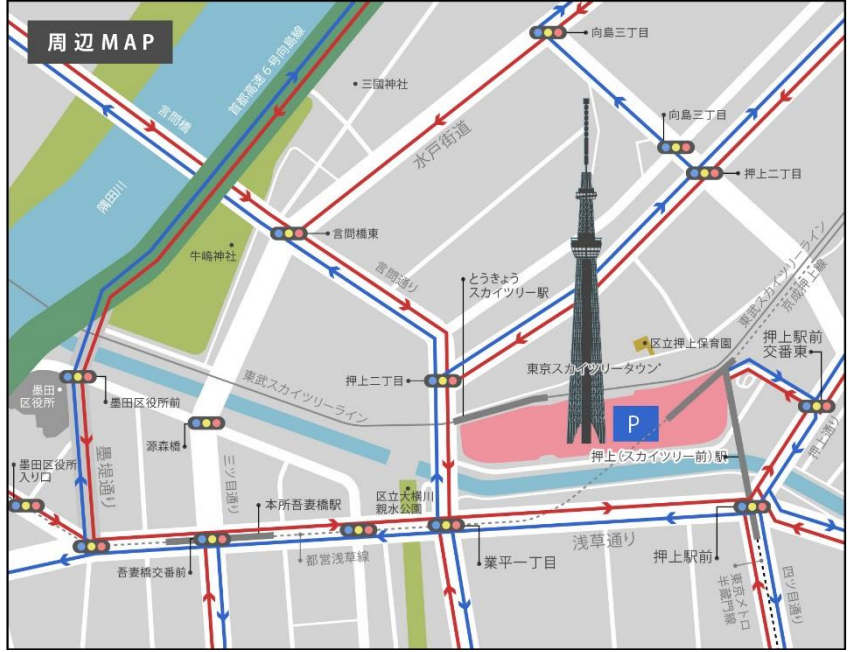

# 東京スカイツリー® 周辺MAPおよび場内・場外バス駐車場のご案内

- ・ご来場の往路、帰路については、マップに記載のルートを必ずご利用ください。
- ・団体バスでお越しの場合は、いずれの場合もバスの入場ルートは押上側のみとなります。  
※とうきょうスカイツリー 駅側からのバス駐車場へのご入場はできませんのでご注意ください。
- ・バス駐車場へご入場にあたっては、予め団体予約センターからFAXにて送付した「バスID」を各社のフロントガラスに掲示をお願いします。  
※バスIDはご予約を証明するものです。ご予約済であっても、掲示のない場合には、確認にお時間を要することがございます。
- ・駐車場内は徐行とし、アイドリングは禁止いたします。

## 場内・場外バス駐車場MAP

- ・場内・場外バス駐車場ともに完全予約制です。  
ご予約のないバスはご入場いただけません。また駐車場のご指定はできません。
- ・お客様の降車・乗車場所は場内バス駐車場にて承ります。  
場内駐車場にてお客様を降車後、場外駐車場へ回送をお願いします。
- ・場外駐車場は場内駐車場からの回送用にご利用いただけます。  
場外駐車場のバスIDをお持ちの場合も、まずは場内駐車場へお越しください。  
ご予約の時間内であっても、場外駐車場への直接乗り入れはご遠慮ください。

周辺道路での駐停車・乗降は近隣のみなさまにご迷惑となりますので、固くお断りいたします。