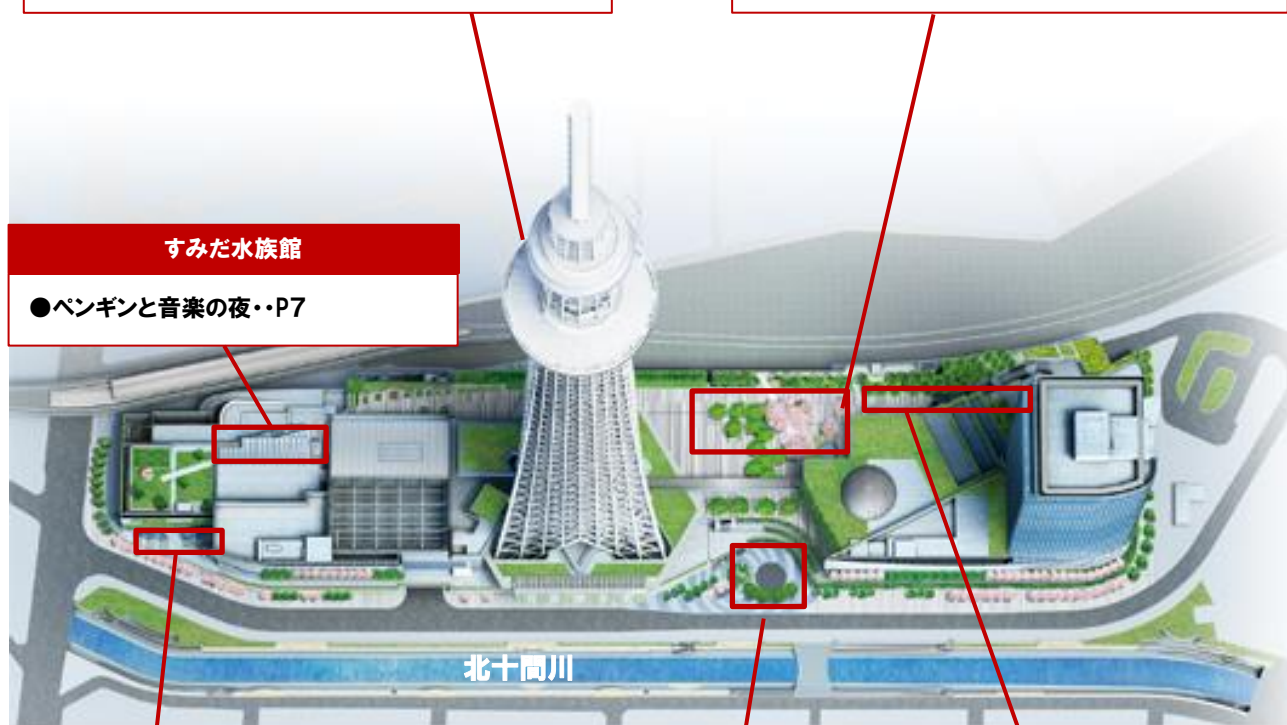

スカイアリーナ

- 東京スカイツリータウン® プロジェクションマッピング・・・P2
- 634ツリー・・・P3
- イルミショー・・・P4
- NIGHT RIVER VIEW・・・P4
- ソラマチ クリスマスマーケット 2015・・・P6

すみだ水族館

- ペンギンと音楽の夜・・・P7

ハナミ坂

- 階段フォトスポット・・・P4
- ワイヤーフレームイルミネーション・・・P4

ソラマチひろば

- クリスマスリース・・・P4
- ソラマチアカベラストリート 2015・・・P7

ソラミ坂

- 階段フォトスポット・・・P4

©TOKYO-SKYTREETOWN

1. 東京スカイツリータウン®プロジェクトマッピング

東京スカイツリータウン®の壁面と東京スカイツリー®塔体下部の全幅約140メートルがスクリーンとなるプロジェクトマッピングを開催します。“星に願いを”をテーマに、ヴァイオリニストの宮本笑里さんが奏でる音楽に合わせて“願いの星”が登場し、東京スカイツリーのライティングが動くような演出となります。