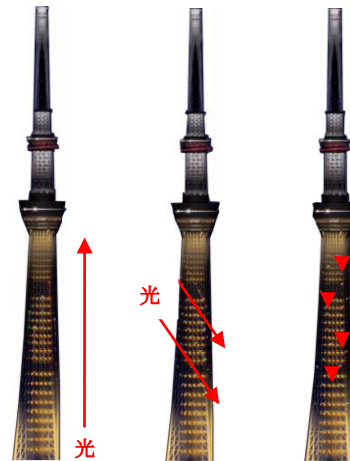

以上

■ライティング演出について

1. 明花（メイカ）

「明花」をはじめ「ハイビスカス」、「マリーゴールド」、「ゆり」、「ラベンダー」の5種類の夏の花をイメージしたライティングを、各12分間、全60分間で点灯します。
 花が切替わるタイミングでは、下へ向かって種が撒かれ、また新たな花へと成長する過程を、心柱を上がっていく色鮮やかなグラデーションで表現しています。

①明花 ②ハイビスカス ③マリーゴールド ④ゆり ⑤ラベンダー

2. 2020年東京オリンピックへ！

日の丸をイメージした天望回廊、その下にゴールドに輝く心柱と、青・紫・黄・赤・緑の色とりどりの光に変化する交点照明が、15分間タワーを照らし出します。

①基本ライティング

色とりどりの交点照明は、オリンピックの様々な種目をイメージし、縦・ななめ・ランダムな3つのモードで各15分間、躍動感あふれる動きを演出します。

②縦 ③ななめ ④ランダム

■特別点灯スケジュール

期 間	点 灯 内 容
8月24日(土)	18:30~19:00 ※点灯イベント 19:00~19:30 【明花】 19:30~20:00 【2020年東京オリンピックへ！】 ※以降23:00まで、30分毎に交互に点灯
8月25日(日) ~ 8月31日(土)	18:45~20:00 【明花】 20:00~21:00 【2020年東京オリンピックへ！】 ※以降23:00まで、1時間毎に交互に点灯
◆ 8月30日(金) 〔気象庁『特別警報』導入日〕	◆18:45~20:00 【明花】 20:00~20:45 【2020年東京オリンピックへ！】 20:45~23:00 紫色を基調としたライティング【雅】・【明花】
9月1日(日) ~ 9月7日(土)	18:15~19:00 【2020年東京オリンピックへ！】 19:00~20:00 【明花】 ※以降23:00まで、1時間毎に交互に点灯