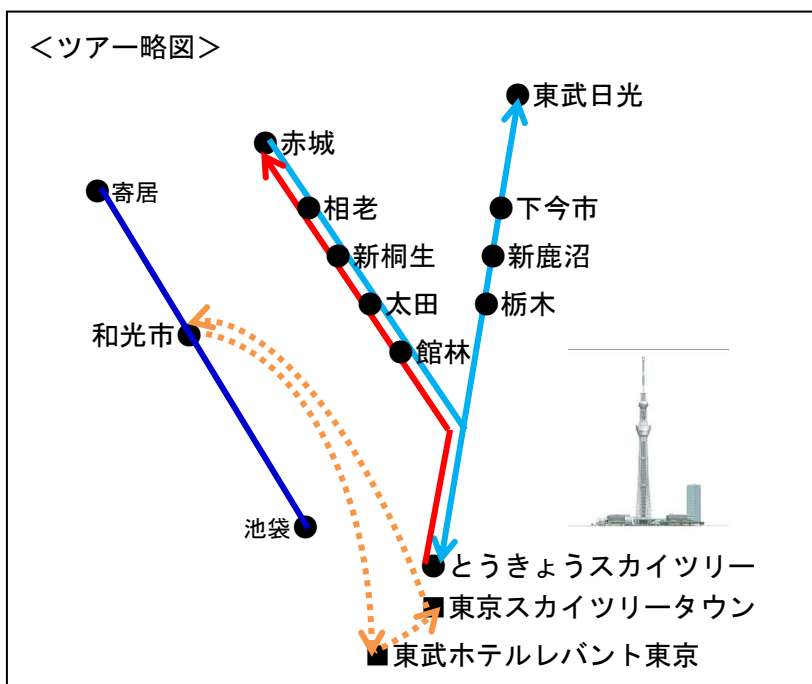

→とうきょうスカイツリー駅 10:00 着

※東京スカイツリータウンの観光(東京スカイツリー天望デッキ入場券付き)

とうきょうスカイツリー駅 15:40 発→(スカイツリートレイン)→東武日光駅 18:00 着

(2) サンクスバス

① 5月22日(水) 東武東上線「和光市駅」(埼玉県和光市) 発着

<行程>

和光市駅 10:00 発→(東武バス(貸切バス))→東武ホテルレバント東京 11:30 頃着(昼食付)

き) 13:00 発→東京スカイツリータウン 13:30 頃着

※東京スカイツリータウンの観光(東京スカイツリー天望デッキ入場券付き)

東京スカイツリータウン 17:00 発→(東武バス(貸切バス))→和光市駅 18:30 頃着

(3) ツアー代金の寄付

ツアー代金は東日本大震災の被災地支援のため日本赤十字社に全額寄付します。

発売額 各ツアーともに 3,900円

(4) 募集人員 サンクストレイン 両日ともに100名 合計200名

サンクスバス 40名

△東武ホテルレバント東京  
(レストラン「ヴェルデュール」)

<凡例>

- サンクストレイン
- 特急りょうもう号
- 東武東上線(参考)
- サンクスバス

- (5) 申し込み方法 WEBによる申し込み（抽選方式による受付）  
 申込先 [http://www.tobutrail.co.jp/fixed\\_page/sky1st](http://www.tobutrail.co.jp/fixed_page/sky1st)
- (6) 受付期間 4月30日（火）10：00～5月7日（火）18：00
- (7) お問い合わせ先 東武トラベル 東武旅倶楽部事務局  
 TEL 03-3621-0651  
 営業時間 平日9：30～18：00（土日祝日休業）