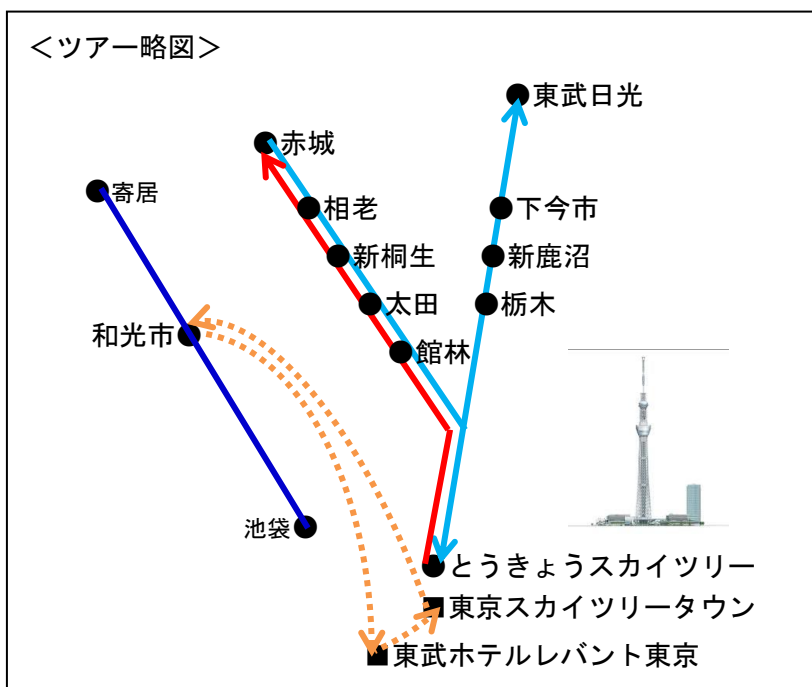

→とうきょうスカイツリー駅 10:00 着

※東京スカイツリータウンの観光(東京スカイツリー天望デッキ入場券付き)

とうきょうスカイツリー駅 15:40 発→(スカイツリートレイン)→東武日光駅 18:00 着

(2) サンクスバス

① 5月22日(水) 東武東上線「和光市駅」(埼玉県和光市) 発着

<行程>

和光市駅 10:00 発→(東武バス(貸切バス))→東武ホテルレバント東京 11:30 頃着(昼食付)

き) 13:00 発→東京スカイツリータウン 13:30 頃着

※東京スカイツリータウンの観光(東京スカイツリー天望デッキ入場券付き)

東京スカイツリータウン 17:00 発→(東武バス(貸切バス))→和光市駅 18:30 頃着

(3) ツアー代金の寄付

ツアー代金は東日本大震災の被災地支援のため日本赤十字社に全額寄付します。

発売額 各ツアーともに 3,900円

(4) 募集人員 サンクストレイン 両日ともに100名 合計200名

サンクスバス 40名

△東武ホテルレバント東京  
(レストラン「ヴェルデュール」)

<凡例>

- サンクストレイン
- 特急りょうもう号
- 東武東上線(参考)
- サンクスバス

- (5) 申し込み方法 WEBによる申し込み（抽選方式による受付）  
 申込先 [http://www.tobutrail.co.jp/fixed\\_page/sky1st](http://www.tobutrail.co.jp/fixed_page/sky1st)
- (6) 受付期間 4月30日（火）10：00～5月7日（火）18：00
- (7) お問い合わせ先 東武トラベル 東武旅倶楽部事務局  
 TEL 03-3621-0651  
 営業時間 平日9：30～18：00（土日祝日休業）