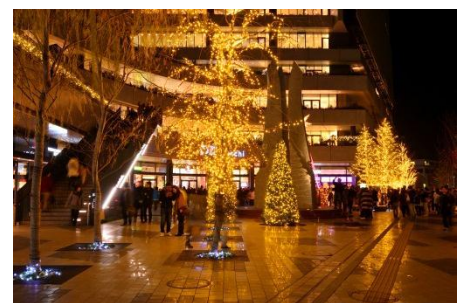

昨年のイルミネーションの様子

©TOKYO-SKYTREETOWN

以上

お客さまのお問い合わせ先

東京スカイツリーコールセンター 0570-55-0634

東京ソラマチコールセンター 0570-55-0102