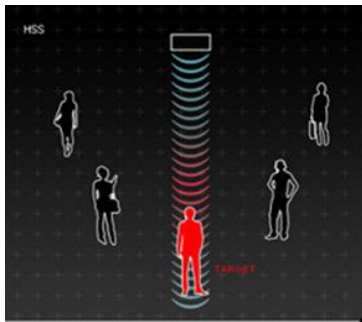

■ ザ・サプライズトーン (クリスマスバージョン)

真下にくるとそこだけ音が聞こえる特殊なスピーカーを使ったお客様参加型の企画。館内の床に設置された目印の上に立つと東京スカイツリー公式キャラクター「ソラカラちゃん」「スコブルブル」「テッペンペン」の音が聴こえ、それをスタッフに伝えるとクリスマス限定のステッカーがもらえるイベントを実施します。

期間 11月15日(木)～12月25日(火)

場所 東京スカイツリー (天望デッキフロア350、天望デッキフロア340、4階入口フロア)

△ザ・サプライズトーンイメージ