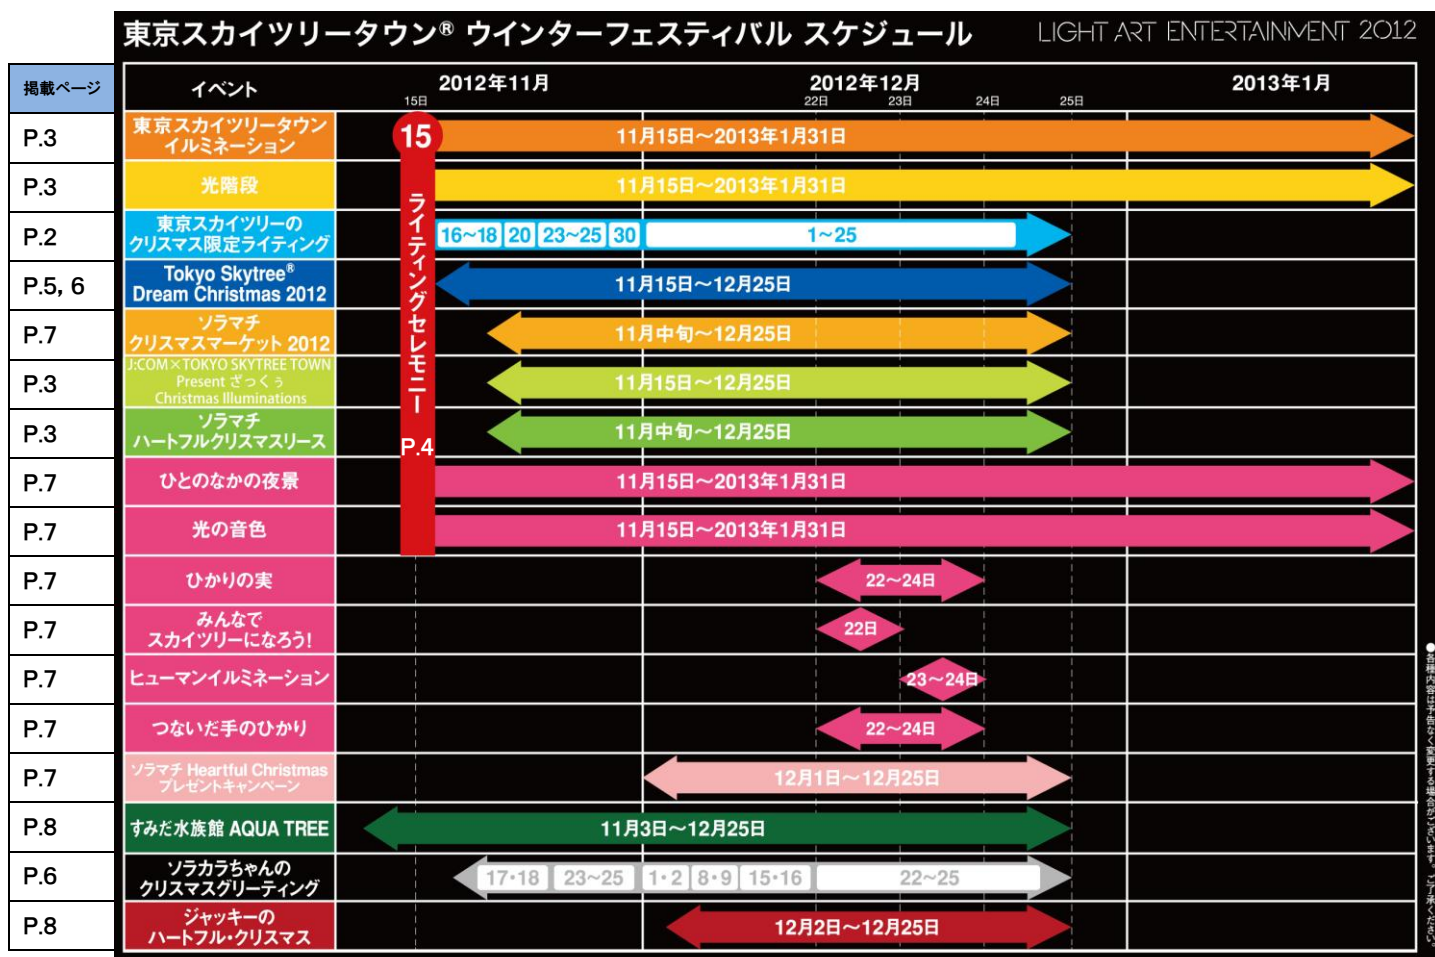

さらに、東京スカイツリータウンでは、クリスマスを彩る様々なイベントを開催するほか、限定商品を取り揃えてお客さまのお越しをお待ちしております。

詳細は、別紙のとおりです。

△とうきょうスカイツリー駅入口
 (イメージ)

△LED照明による「光階段」
 (イメージ)

©TOKYO-SKYTREE

©TOKYO-SKYTREETOWN

△「シャンパンツリー」点灯イメージ

お客さまのお問い合わせ先

東京スカイツリーコールセンター 0570-55-0634

東京ソラマチコールセンター 0570-55-0102

以上

「東京スカイツリータウン® ウィンターフェスティバル
ライトアート・エンターテイメント 2012」について

東京スカイツリータウン開業後初めてのクリスマスイベントとして、11月15日（木）より様々なイルミネーションを使用して東京スカイツリータウンを彩ります。

東京スカイツリーでは、“世界一のクリスマスツリーからのおくりもの☆”をテーマに、「Tokyo Skytree® Dream Christmas 2012」を開催。クリスマス限定ライティングをするほか、館内装飾やイベントを行います。

その他、東京スカイツリータウン全体において、光階段など各所でのイルミネーション装飾やクリスマスマーケット、水族館イベント、ワークショップなど、様々なイベントを開催。東京ソラマチ各店ではクリスマスケーキ、メニュー、グッズなどもご用意しております。

期 間 2012年11月15日（木）～2013年1月31日（木）

場 所 東京スカイツリータウン各所

全体スケジュール

1 イルミネーション

(1) 東京スカイツリー

※1: シャンパンツリーおよびホワイトツリーは20時～21時の限定ライティングとなります。
 ※2: 11月20日は東京スカイツリータウン開業半年を記念して、「シャンパンツリー」、「冬粋」、「冬雅」を点灯します。
 ※3: 都合により、一部変更となる場合があります。

©TOKYO-SKYTREE

<参考> ライティング点灯時間 (通常のライティング時間を含む)

11月15日(木)	17時00分～23時00分
11月16日(金)～12月15日(土)	16時45分～23時00分
12月16日(日)～12月25日(火)	17時00分～23時00分