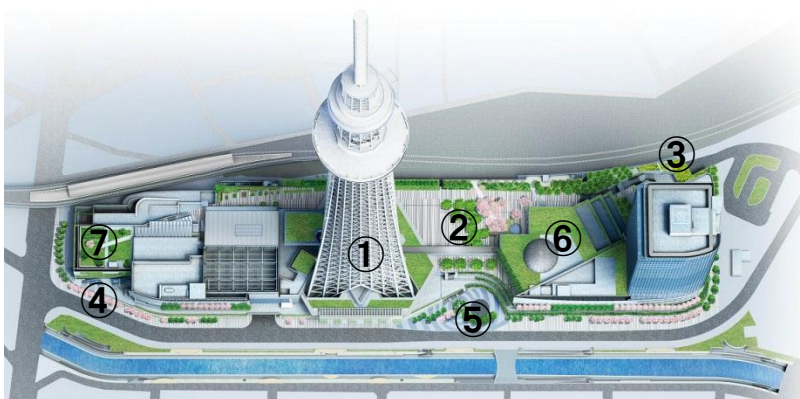

場 所 東京ソラマチ 飲食各店舗

東京ソラマチ飲食店舗のクリスマス限定メニューや選りすぐりの逸品などをご用意しております。

③くまのがっこう ジャッキーのハートフル・クリスマス

日 時 12月2日(日)～12月25日(火)

場 所 東京ソラマチ 5階 スペース634

「大切な人と過ごす ハートフルなクリスマス」をテーマに、大人気絵本シリーズ「くまのがっこう」(絵・あだち なみ/文・あいほら ひろゆき)の新作絵本の原画展示や、かわいいジオラマ展示、ジャッキーの巨大ツリー、特設フォトスペース、限定品や新商品などのグッズ販売などを企画しています。その他、新作アニメ「がんばれ!ルルロロ」の紹介ブースも登場。初版発行から10年を迎え、発行部数200万部を突破し(2012年10月現在)、日本を代表する作品・コンテンツとなっている「くまのがっこう」が東京ソラマチにおいて初めてイベントを開催します。

Jackie
Heartful Christmas

©BANDAI

(4) すみだ水族館クリスマスイベント

期 間 11月3日(土)～12月25日(火)

場 所 すみだ水族館

クリスマスプレゼントに見立てたキューブ型水槽を41個積み上げてできた、高さ2.7mのツリーの形をした「AQUA TREE」など、クリスマス特別展示を実施しています。

△「AQUA TREE」(イメージ)

<参 考1>

東京スカイツリータウン各施設位置図 (MAP) について

①	東京スカイツリー
②	スカイアリーナ
③	ソラミ坂
④	ハナミ坂
⑤	ソラマチひろば
⑥	ドームガーデン
⑦	ファームガーデン

©TOKYO-SKYTREETOWN

©TOKYO-SKYTREE

『1/4000 東京スカイツリー®クリスマス special ver.』は天望デッキフロア 345 限定発売となります。

■商品概要

≪11月9日(金)発売≫