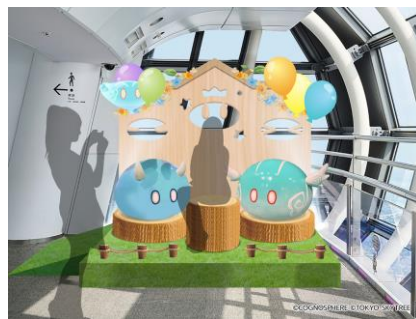

##### スポット名「上空のギャラリー」

約110メートル続く回廊エリアでは、「原神」の世界やキャラクターたちを紹介！世界観を堪能しながら、推しのキャラクターの前で写真を撮ろう！

### スポット名「スライムの樂園」

回廊の終端部、折り返しエリアで、スライムの樂園を発見！  
スライムたちと一緒に撮影ができるフォトスポットです！