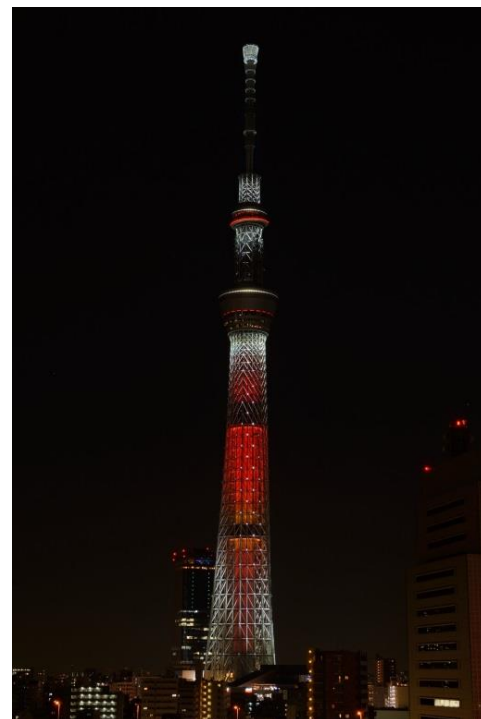

△クリスマス限定ライティングとソラミ坂 (イメージ)

△クリスマスツリー (イメージ)

©TOKYO-SKYTREETOWN

2 クリスマスマーケット 2019

東京スカイツリーと天然の“もみの木”を使用したクリスマスツリーの足元にある、スカイアリーナにおいて、クリスマスマーケットを開催します。温かい光をまとったヒュッテが登場し、イルミネーションや限定ライティングを眺めながら、お食事やビール、スイーツなど、クリスマスならではのメニューをお楽しみいただけます。

△「テレ東 冬のあったかパーク in TOKYO SKYTREE TOWN®」ロゴ

4 東京スカイツリー®クリスマス限定ライティング

東京スカイツリーを世界一高いクリスマスツリーに見立てた「シャンパンツリー」とキャンドルに見立てた「キャンドルツリー」の2種類のクリスマス限定ライティングを点灯します。

- 期 間 2019年11月7日(木)～12月25日(水) ※11月12日(火)を除く
 - 時 間 11月 7日(木)～11月11日(月) 17:45～22:00
11月13日(水)～12月25日(水) 17:30～22:00
- なお、点灯期間中の22:00～24:00は「粋」「雅」「幟」のいずれかを点灯
※都合により内容・点灯時間を変更する場合があります。
※最新情報は東京スカイツリー公式ホームページをご覧ください。
<http://www.tokyo-skytree.jp/>

△シャンパンツリー(過去の様子)
もみの木をイメージした東京スカイツリーをシャンパンゴールドの光で彩ります。

△キャンドルツリー(過去の様子)
揺らぎながらも力強く燃え続けるキャンドルの炎をイメージしたライティングです。

©TOKYO-SKYTREE

5 東京スカイツリータウン® クリスマスイベント

クリスマスの装飾で彩られた東京スカイツリー®の展望台や東京ソラマチ®の各所で、ミニショーやアカペラ等、クリスマスらしい音楽とともに賑やかなイベントを開催します。

展望台内で実施するイベントは、展望台への入場料のみでご参加いただけます。

(1) ソラカラちゃんのHAPPYクリスマス2019

ソラカラちゃん・テッペンペン・スコブルブルが、歌やダンスでクリスマスの到来をお祝いするミニショー。クリスマスらしい音楽と共に座ったままでもできる簡単な振り付けで、初めてでも気軽にご参加いただけるイベントです。

- 開催日 2019年11月30日(土)、12月1日(日)、7日(土)、8日(日)、14日(土)、15日(日)、21日(土)、22日(日)、24日(火)、25日(水)
(合計10日間)
- 時間 9:45/11:30/13:45/15:30 (各回約20分)
- 場所 東京スカイツリー天望デッキ フロア350