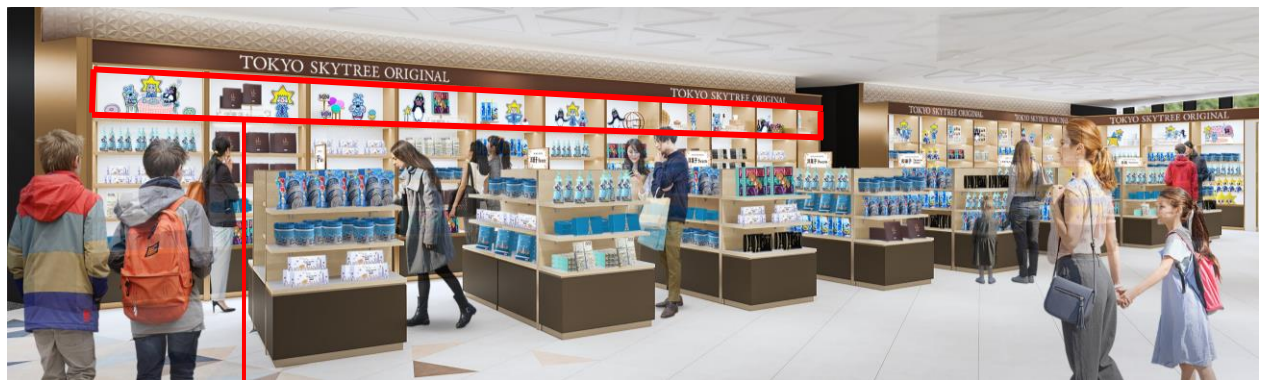

▲リニューアル後の SKYTREE SHOP 5階の様子（イメージ）

拡大図