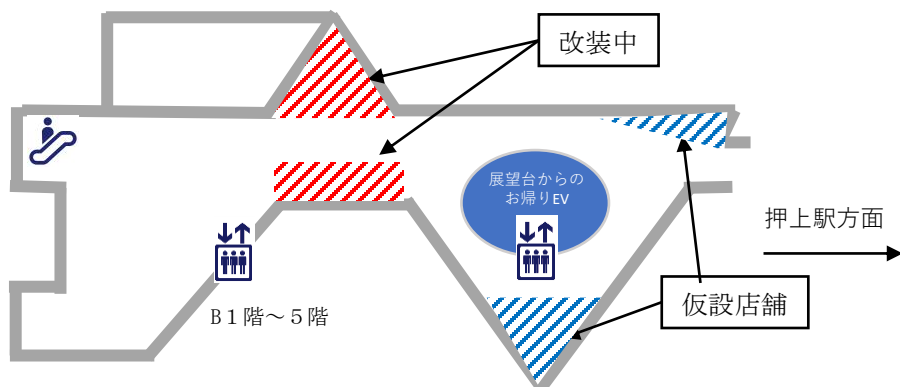

■ショッパーの種類

ビニール袋

紙袋

酒袋（紙）

■ショッパーのデザイン

お客様が明るい気持ちになれるような鮮やかな色使いで、日本の四季の自然美を表現しています。

▲ビニール袋 表・裏面のデザイン

▲紙袋 表・裏面のデザイン

※ショッパーは全て有料になります。
※画像はイメージです

【改装工事中の「SKYTREE SHOP」5階について】

2024年2月16日（金）～2024年3月18日（月）のリニューアル期間中は下記の場所に仮設店舗として営業いたします。

東京スカイツリー®
5F 出口フロア

とうきょう
スカイツリー駅方面
←

以上

【一般の方のお問い合わせ】

東京スカイツリーコールセンター TEL 0570-55-0634 (11:00～18:00)