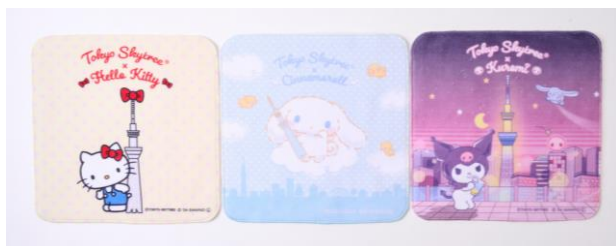

ミニタオル
各880円